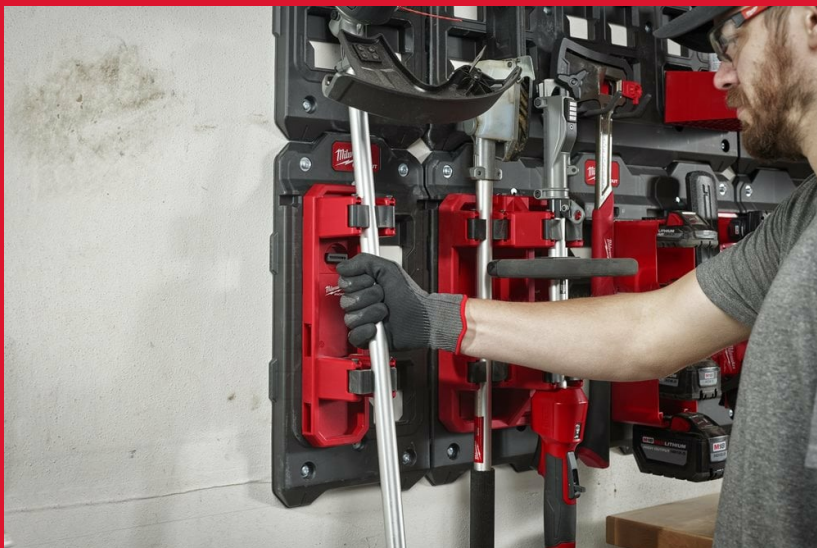

Packout Single Long Handled Storage

PACKOUT™ KERGESTI LIGIPÄÄSETAV HOIURUUM

- Lihtne ja kiire juurdepääs kõikidele tööriistadele.
- Kõige turvalisem ja lihtsam paigaldamine koos klõpsamis- ja lukustusmehhanismiga.
- Kohandage oma pood täielikult vastavalt oma vajadustele.
- Kuulub PACKOUT™ kaupluse ladustussüsteemi.

Article Number	4932493382
Mõõdud (mm)	347 x 97 x 127
Mahutavus (kg)	7.3
Pakkide arv	1

Tüüp

Mahutab välis-
elektriseadmeid, Quik-
Lok™-i™ tööriistu jpm.